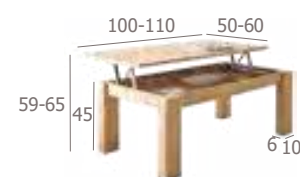

Mesa centro ELEVABLE	MELAMINA en colores del muestrario	CHAPA NATURAL Haya, Roble Natural o Roble Nudo Pulimentadas y lacadas en colores del catálogo y muestras
100 x 50 (elevable 59) 110 x 60 (elevable 65)	554	708