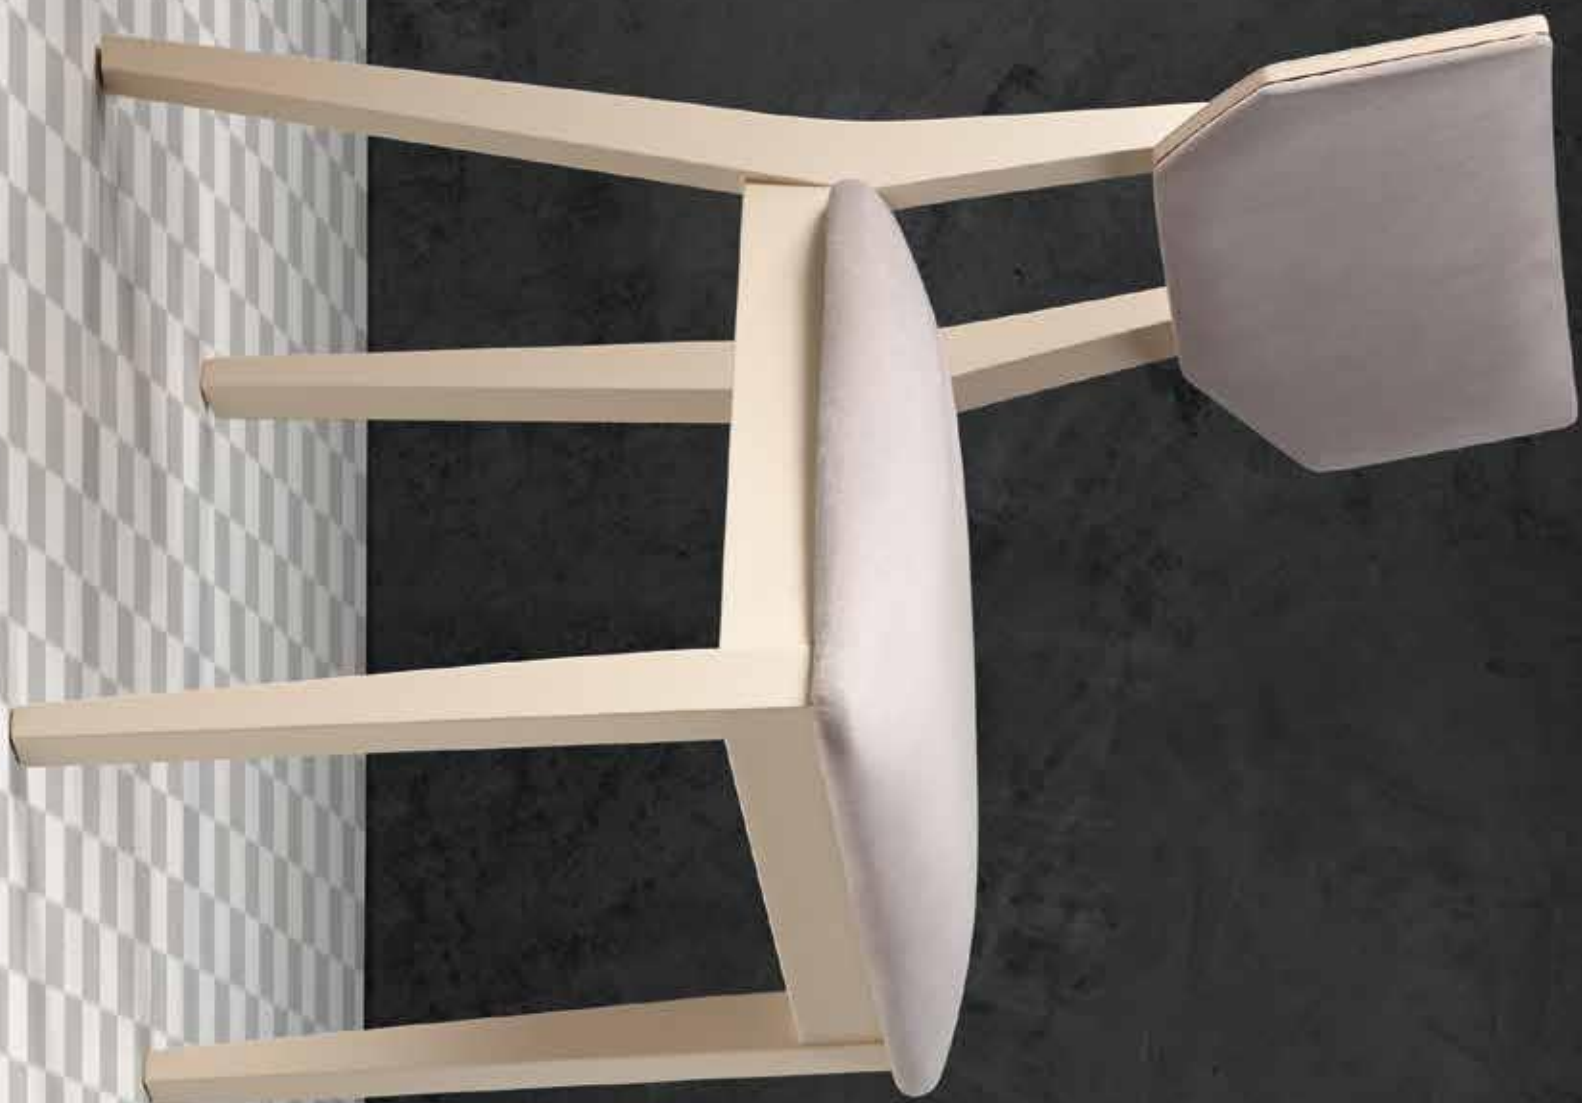

Diseño: Vicente Gallega

DOMUS
SILLA