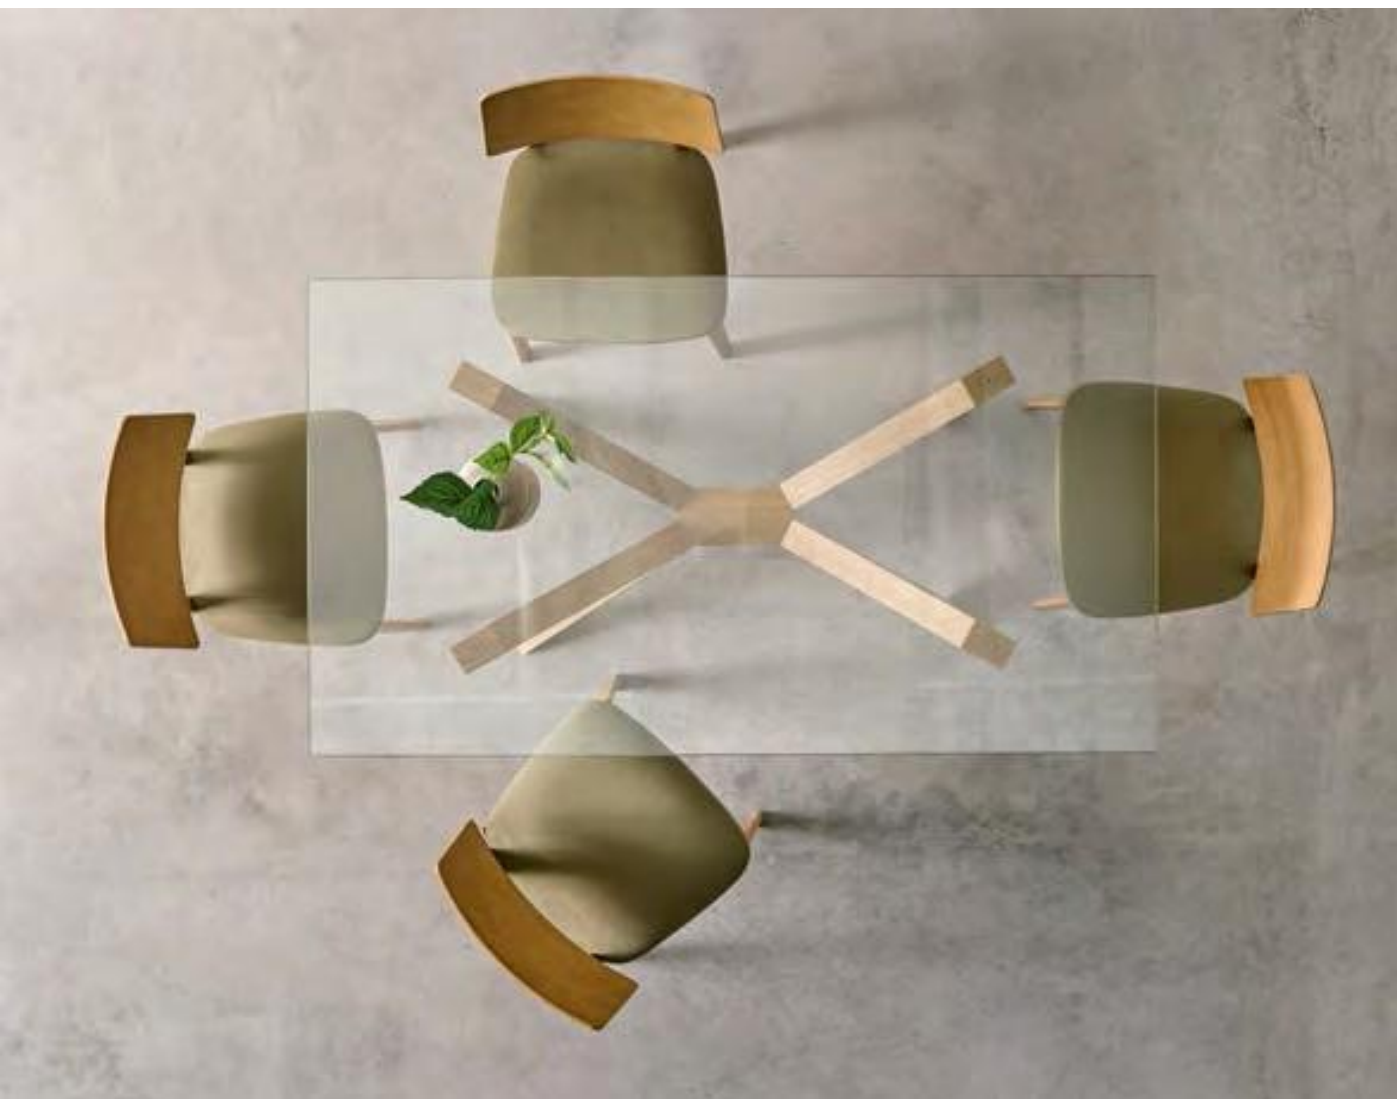

Diseño: Vicente Gallego

SONIA

MESA FIJA
TAPA CRISTAL

SONIA

Mesa Fija SONIA. Tapa Cristal
Color: Roble Natural

Silla VILMA

SONIA

	Mesa FIJA	MEDIDAS	PULIMENTADA en colores del catálogo y muestras	LACADA en colores del catálogo y muestras
	TAPA CRISTAL 12 mm.	120 / 130 / 140 x 90 cm.		
	PATA MADERA MACIZA HAYA / ROBLE	150 / 160 / 170 x 90 cm.		
		180 / 190 / 200 x 90 cm.		