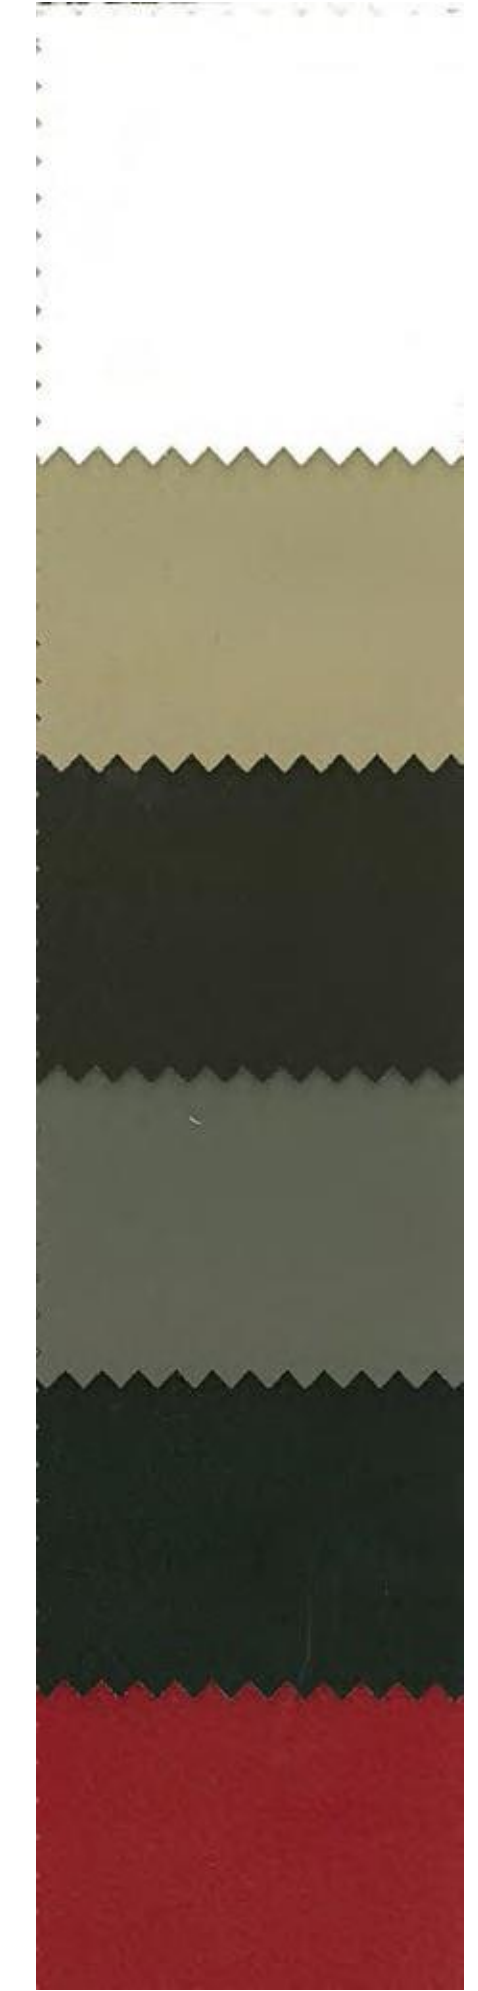

SERIE A - FLORIDA

FLORIDA
C/1

FLORIDA
C/2

FLORIDA
C/5

FLORIDA
C/4

FLORIDA
C/3

FLORIDA
C/6

74% PVC, 4% PU, 14% Poliéster, 8% Algodón
Resistencia a la Abrasión 100.000 ciclos