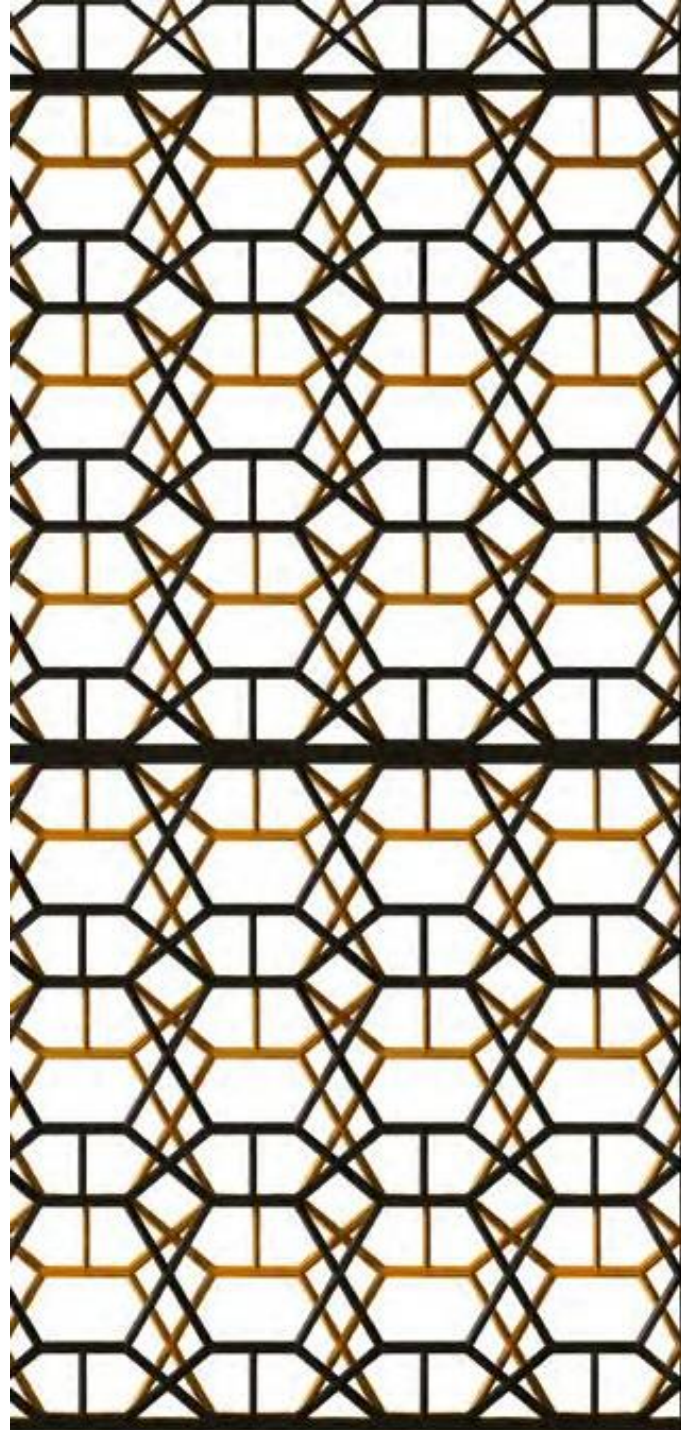

CUBA

MESA DE CENTRO
TAPA MADERA/CRISTAL

CUBA

CUBA

En esta página mesa de centro elevable en chapa de roble con tapa de cristal y con tapa de madera.

A la derecha, en chapa de nogal y tapa de cristal.

Mesa Cuba con patas metálicas y tapa lacada.